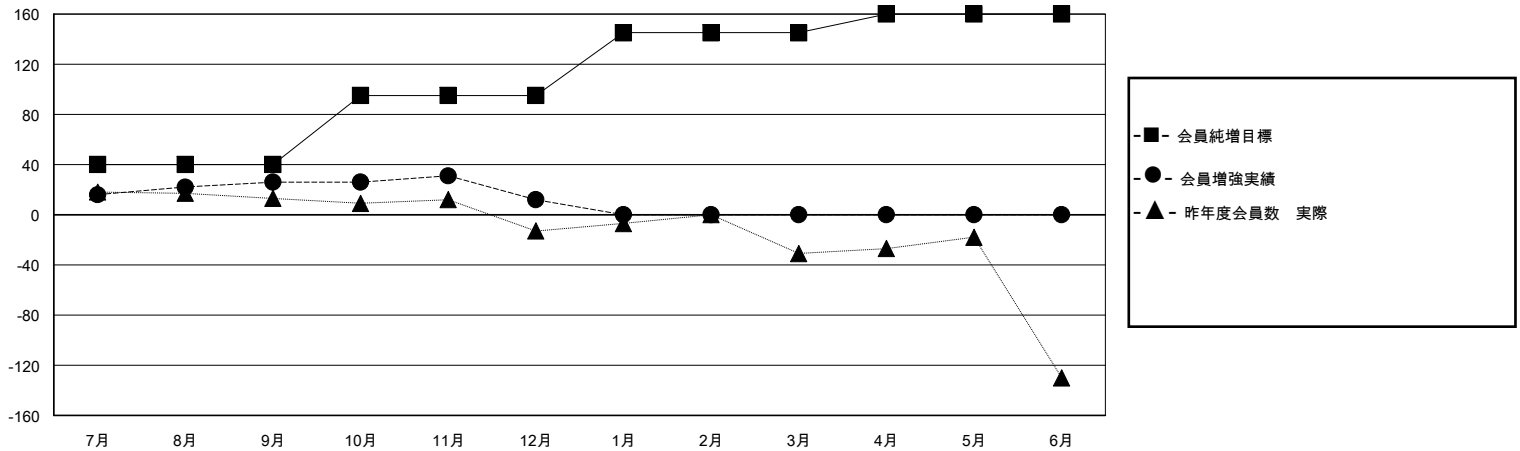

# MONTHLY MEMBERSHIP PROGRESS REPORT

District 336 B

Results as of: 12/31/2023

GMT:

地域 JAPAN

GMT会則地域

クラブ				名			
結果: 2023-2024				結果: 2023-2024			
四半期	新クラブ目標	新クラブ	解散クラブ	四半期	会員純増目標	会員増強実績	退会者(転籍を含む)実際
7月/8月/9月	0	0	1	7月/8月/9月	40	76	47
10月/11月/12月	1	0	0	10月/11月/12月	55	29	43
1月/2月/3月	0	0	0	1月/2月/3月	50	0	0
4月/5月/6月	0	0	0	4月/5月/6月	15	0	0

新クラブ目標及び実績累計

会員目標及び実績累計

解散クラブ: 1	47 CLUBS OF 83 一名以上の新会員を登録	男女別 男性 2,000 (84.21%) 女性 375 (15.79%)
退会者 物故会員 12 クラブ解散 0 その他 78 合計 90	<a href="#">会員累計データを見るには、ここをクリック</a>	世帯主/家族会員合計 352 国際会費半額の家族会員 193